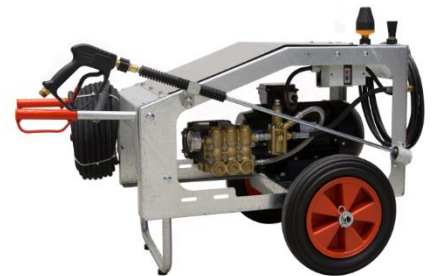

[Cat Pumps pump & motor Units:](#)

Hogedruk Unit bestaand uit een Catpomp rechtstreeks aangedreven door een elektromotor. Op aanvraag zijn nog vele hogedrukaccessoires leverbaar.

[Hawk pump & motor Units:](#)

Hogedruk Unit bestaand uit een Hawk pomp rechtstreeks aangedreven door een elektromotor. Op aanvraag zijn nog vele hogedrukaccessoires leverbaar.

Hogedrukreinigers Kränzle:

Leveringsprogramma van professionele koud en **warm water** (**stoomcleaners**) hogedrukreinigers. Tevens zijn er stationaire units van Kranzle leverbaar met een krukas hogedruk pomp.

Mobiele professionele hogedrukreinigers:

Voor de (industriële) professionele reiniging heeft Wilting Hogedruk Techniek de beschikking over een breed programma mobiele elektrische koud water hogedruk plunjerpompen. Complete en robuust samengebouwde mobiele units met een zeer groot debiet.